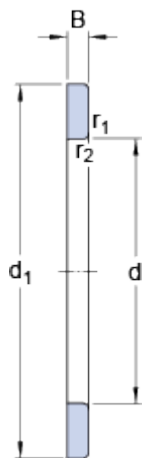

WS 81104

Dimensions

d		20	mm
B		2.75	mm
d_1		35	mm
$r_{1,2}$	min.	0.3	mm

Mass

Mass shaft washer	0.013	kg
-------------------	-------	----